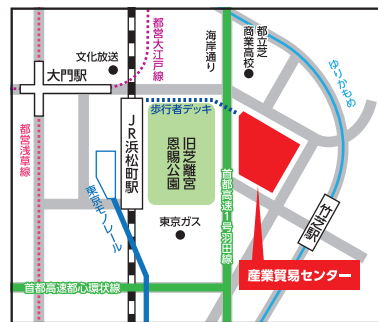

●進路ガイドブック

「学びのすすめNo.3理学・工学系／農学・獣医・海洋・
生命・バイオ・食品科学系」をプレゼント!

※部数限定・先着順

相談ブース

岩手大学 理工学部	東京都市大学
北里大学 未来工学部	東京農工大学
北里大学 理学部	明治大学
杏林大学	明星大学
電気通信大学 (講演のみ)	
東京工科大学	
東京情報デザイン専門職大学	

資料参加

宇都宮大学	埼玉大学	東洋大学	法政大学
神奈川大学	千葉大学	日本工業大学	山形大学
工学院大学	東京理科大学	日本女子大学	

各大学の教授・入試担当者と直接相談できます

- ◆各大学の特色とカリキュラムについて
- ◆2025年度入試概要 ◆入試の傾向と対策
- ◆卒業生の進路状況 ◆オープンキャンパス情報など

特別講演

先着制

12:20~13:00 電気通信大学
情報×理工で未来を切り拓く電気通信大学、概要と入試

13:10~13:50 東京農工大学
学校紹介と入試説明(動画紹介)

14:00~14:40 明治大学 理工学部
「個」を強くする大学。

※受講希望者多数の場合は高校生優先になります。
講演の受付開始時間は講演時間の30分前を予定しています。

事前登録制 について

- ●右記二次元バーコードよりご登録ください。
- ●当日の来場人数を把握するため登録制を導入しています。事前にご登録いただくと入場がスムーズです。(当日の受付も可能ですが、入口にて必要事項をご入力いただきます)
- ●ご登録後にLINEまたはメールに自動送信される二次元バーコードで入場受付を行います。登録の確認ができる携帯電話・スマートフォン等をご持参ください。
- ●メールで二次元バーコードを受け取る場合は、「@contact.schoollynk.com」が受信できるようにドメイン設定してください。

お申し込みはWEBへ

▼ 感染症予防および感染拡大防止、出席校の変更やイベントが中止となる場合があります。最新の情報を(株)さんぽう進学ネットでご確認ください。▼

企画
運営

プランニングセンター
〒151-0061 東京都渋谷区初台1-31-16初台巻巻館ビル
TEL.03(5302)8261 FAX.03(5302)8260

さんぽう
進学
ネット
さんぽう進学ネット | 検索 |
https://www.sanpo-s.net/