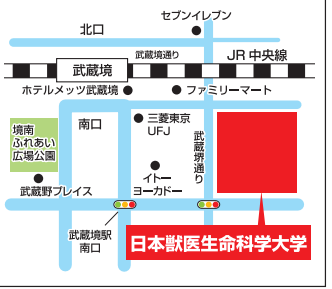

アクセス

JR中央線「武蔵境」駅南口より 徒歩2分

酪農学園大学 (獣医学群 獣医学類・獣医保健看護学類)

■ 問い合わせ 入試広報センター 入試広報課 ■ TEL 011-388-4158 0120-771-663

所在地 〒069-8501 北海道江別市文京台緑町 582 番地 URL <https://www.rakuno.ac.jp/>

カリキュラムや学びの特徴

獣医学群は、臨床から先端技術までを視野に獣医師を育成する「獣医学類」、高度化する獣医療を支えるスペシャリストを養成する「獣医保健看護学類」の2学類で構成されています。ともに生命・自然を尊ぶ豊かな人間性を育み、人と動物に広く貢献できる人材を育成します。学生は北海道のみならず全国から集まってくるので、卒業後は全国的な幅広いネットワークもできます。

受験生へのメッセージ(入試情報トピックス 最新ニュース等)

学内にある「附属動物医療センター」の診療件数は全国トップクラスの約45,300件です。伴侶動物と生産動物の両方の現場と、距離の近い臨床実習を展開しています。また、生体を使用しないスキルラボ棟ではシミュレーターを利用して何度もトレーニングが可能です。
★オープンキャンパス2024★
①北海道・本学開催 6/30(日)、7/20(土)・21(日)、9/28(土)、2025/3/22(土)
②出張オープンキャンパスin大阪8/24(土)、東京8/26(月)
③ミニ出張オープンキャンパスin大阪6/1(土)、東京6/8(土)