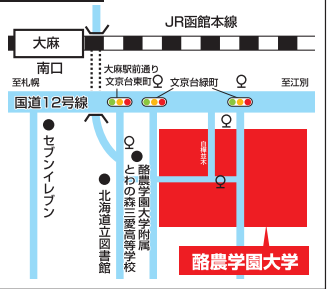

アクセス

小田急江ノ島線「六会日大前」駅より徒歩3分

日本獣医生命科学大学 (獣医学科 獣医保健看護学科 動物科学科 食品科学科)

■ 問い合わせ 入試課 ■ TEL 0422-31-4151

所在地 〒180-8602 東京都武蔵野市境南町1-7-1 URL <https://www.nvlu.ac.jp/>

カリキュラムや学びの特徴

本学は1881年に日本最初の私立獣医学校として誕生しました。以来143年、高度な動物医療と看護、生物多様性の保全、産業動物の生産と供給、食品の安全性の確保などの社会的ニーズに応えていける人材を育成し続けています。

アクセス

JR中央線「武蔵境」駅南口より 徒歩2分

酪農学園大学 (獣医学群 獣医学類・獣医保健看護学類)

■ 問い合わせ 入試広報センター 入試広報課 ■ TEL 011-388-4158 0120-771-663

所在地 〒069-8501 北海道江別市文京台緑町 582 番地 URL <https://www.rakuno.ac.jp/>

カリキュラムや学びの特徴

獣医学群は、臨床から先端技術までを視野に獣医師を育成する「獣医学類」、高度化する獣医療を支えるスペシャリストを養成する「獣医保健看護学類」の2学類で構成されています。ともに生命・自然を尊ぶ豊かな人間性を育み、人と動物に広く貢献できる人材を育成します。学生は北海道のみならず全国から集まってくるので、卒業後は全国的な幅広いネットワークもできます。

受験生へのメッセージ(入試情報トピックス 最新ニュース等)

学内にある「附属動物医療センター」の診療件数は全国トップクラスの約45,300件です。伴侶動物と生産動物の両方の現場と、距離の近い臨床実習を展開しています。また、生体を使用しないスキルラボ棟ではシミュレーターを利用して何度もトレーニングが可能です。
★オープンキャンパス2024★
①北海道・本学開催 6/30(日)、7/20(土)・21(日)、9/28(土)、2025/3/22(土)
②出張オープンキャンパスin大阪8/24(土)、東京8/26(月)
③ミニ出張オープンキャンパスin大阪6/1(土)、東京6/8(土)

アクセス

JR函館本線「大麻」駅南口より 徒歩約15分

新型コロナウイルスの感染状況により、イベントの日程が変更・中止となる場合があります。各大学のHPでご確認ください。