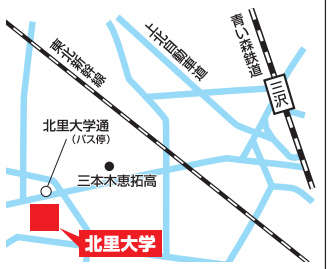

アクセス

青い森鉄道「三沢」駅より 十和田観光電鉄バスで「北里大学通」下車 徒歩5分

日本大学生物資源科学部 (獣医学科/獣医保健看護学科)

■ 問い合わせ 入学センター ■ TEL 0466-84-3812

所在地 〒252-0880 神奈川県藤沢市亀井野 1866 URL <https://www.brs.nihon-u.ac.jp/>

カリキュラムや学びの特徴

獣医師・愛玩動物看護師に求められる広範囲な領域にわたる専門知識を段階的に修得できるように綿密なカリキュラムを編成し、充実した教育・研究環境が整備され、充実した学生生活ができるようにサポートしています。駅から徒歩3分に立地し東京ドーム12個分の広大な緑あふれるキャンパスでは、小動物だけでなく大動物実習も可能。きめ細やかな学習サポート体制で獣医師国家試験合格率も毎年高い水準を保っています。

受験生へのメッセージ(入試情報トピックス 最新ニュース等)

令和5年度から新学科体制となり、あらたに獣医保健看護学科も設立されました。総合大学ならではのスクールメリットを生かして、ソフト(教育・研究者)、ハード(最新の講義棟、充実した実験・実習施設)両面で整備された本学で、充実したキャンパス生活と一緒に過ごしましょう。
*オープンキャンパス2024:第1回:5/26(日)、第2回:8/3(土)~4(日)