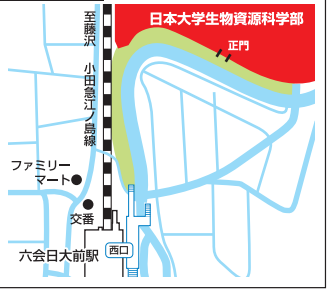

アクセス

小田急江ノ島線「六会日大前」駅より徒歩3分

日本獣医生命科学大学 (獣医学科 獣医保健看護学科 動物科学科 食品科学科)

■ 問い合わせ 入試課 ■ TEL 0422-31-4151

所在地 〒180-8602 東京都武蔵野市境南町1-7-1 URL <https://www.nvlu.ac.jp/>

カリキュラムや学びの特徴

本学は1881年に日本最初の私立獣医学校として誕生しました。以来143年、高度な動物医療と看護、生物多様性の保全、産業動物の生産と供給、食品の安全性の確保などの社会的ニーズに応えていける人材を育成し続けています。

受験生へのメッセージ(入試情報トピックス 最新ニュース等)

★大学説明会日程★5/21(日) ★入試説明会★7/16(日)
★オープンキャンパス日程★
5/19(日)、7/21(日)、8/17(土)・18(日)、10/6(日)、11/2(土)・3(日)
オープンキャンパスでは体験講義と実習を開催し、本学の学びを知る事ができます。教職員や学生に質問出来る相談コーナーを設け、パネル展示で研究室紹介も行います。学科と入試説明では学科の概要や2025年度の情報をお伝えします。大学に實際足を運んで自分の目で見てください。