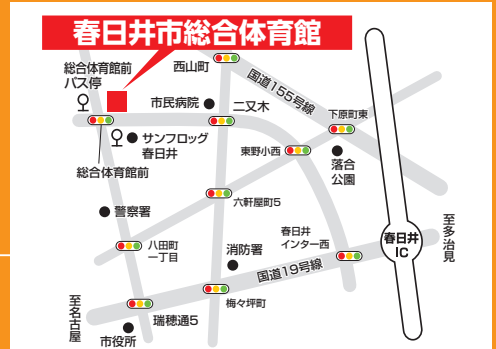

大学発見広場

学博in春日井

未来をカタチにする!

国公立大学

入試・進学相談会

2024年

5/28 春日井会場

火 16:00~19:00

会場

春日井市総合体育館 (2階 大会議室)

〒486-0804 愛知県春日井市鷹来町4196番地3

アクセス ●名鉄バス「総合体育館前」から徒歩すぐ

同時開催

参加校は裏面をチェック!

医歯薬・看護・医療 福祉・医療事務系 進学相談会

特別講座

要申し込み

16:30~17:00

看護・医療系受験対策講座

17:10~17:40

志望理由の考え方講座

看護・医療系学校入学全ガイド
を無料でプレゼント! 要申し込み

先着
20名様
限定!!

全国の看護・医療系学校の最新学校データや入試データをはじめ、看護医療入試についてのQ&A等、役立つ情報満載のガイドブック。定価1,200円のところを会場に来られた方に無料進呈!