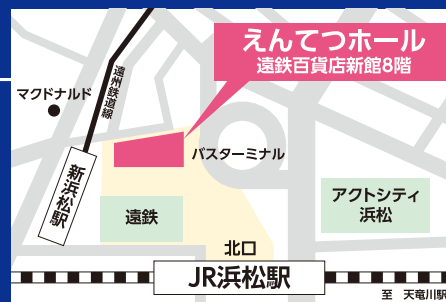

# 5/29 水

16:00~18:00

保護者の参加  
大歓迎!!

入場無料

高校生 / 保護者対象

会場

えんてつホール  
(遠鉄百貨店 新館8階)

access

〒430-0927  
浜松市中区旭町12-1  
遠鉄百貨店新館8F

●JR「浜松駅」より徒歩1分

はじめて参加する  
高校生の皆さんへ

## 進路相談会ってこんな所!

- ★いくつもの学校の話を一度に聞くことができます!(1校20~30分程度)
- ★大学・短期大学・専門学校のパンフレットが無料でもらえます!  
参加校以外の県内・県外のパンフレットも取り揃え!
- ★高校生なら学年に関係なく誰でも参加できます!  
友達や保護者の方ももちろん、一人でも参加できます!
- ★自由な服装でお越しください。私服での参加もOK!

参加校は裏面を  
見てね!!