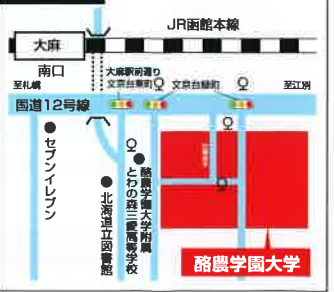

アクセス

JR函館本線「大麻」駅南口より 徒歩約15分

新型コロナウイルスの感染状況により、イベントの日程が変更・中止となる場合があります。各大学のHPでご確認ください。