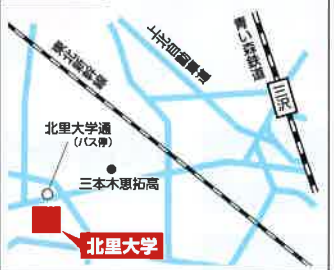

アクセス

青い森鉄道「三沢」駅より 十和田観光電鉄バスで「北里大学通」下車 徒歩5分

日本大学生物資源科学部 (獣医学科/獣医保健看護学科)

■ 問い合わせ 入学センター ■ TEL 0466-84-3812

所在地 〒252-0880 神奈川県藤沢市亀井野1866 URL <https://www.brs.nihon-u.ac.jp/>

カリキュラムや学びの特徴

獣医師・愛玩動物看護師に求められる広範囲な領域にわたる専門知識を段階的に修得できるように綿密なカリキュラムを編成し、充実した教育・研究環境が整備され、充実した学生生活ができるようにサポートしています。駅から徒歩3分に立地し東京ドーム12個分の広大な緑あふれるキャンパスでは、小動物だけでなく大動物実習も可能。きめ細やかな学習サポート体制で獣医師国家試験合格率も毎年高い水準を保っています。

受験生へのメッセージ(入試情報トピックス 最新ニュース等)

令和5年度から新学科体制となり、あらたに獣医保健看護学科も設立されました。総合大学ならではのスケールメリットを生かして、ソフト(教育・研究者)、ハード(最新の講義棟、充実した実験・実習施設)両面で整備された本学で、充実したキャンパス生活を一緒に過ごしましょう。
*オープンキャンパス2024:第1回:5/26(日)、第2回:8/3(土)~4(日)