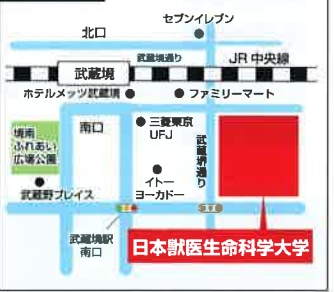

受験生へのメッセージ(入試情報トピックス 最新ニュース等)

令和5年度から新学科体制となり、あらたに獣医保健看護学科も設立されました。総合大学ならではのスケールメリットを生かして、ソフト(教育・研究者)、ハード(最新の講義棟、充実した実験・実習施設)両面で整備された本学で、充実したキャンパス生活を一緒に過ごしましょう。
*オープンキャンパス2024:第1回:5/26(日)、第2回:8/3(土)~4(日)

アクセス

小田急江ノ島線「六会日大前」駅より徒歩3分

日本獣医生命科学大学 (獣医学科 獣医保健看護学科 動物科学科 食品科学科)

■ 問い合わせ 入試課 ■ TEL 0422-31-4151

所在地 〒180-8602 東京都武蔵野市境南町1-7-1 URL <https://www.nvlu.ac.jp/>

カリキュラムや学びの特徴

本学は1881年に日本最初の私立獣医学校として誕生しました。以来143年、高度な動物医療と看護、生物多様性の保全、産業動物の生産と供給、食品の安全性の確保などの社会的ニーズに応えていける人材を育成し続けています。

アクセス

JR中央線「武蔵境」駅南口より 徒歩2分

酪農学園大学 (獣医学群 獣医学類・獣医保健看護学類)

■ 問い合わせ 入試広報センター 入試広報課 ■ TEL 011-388-4158 0120-771-663

所在地 〒069-8501 北海道江別市文京台緑町582番地 URL <https://www.rakuno.ac.jp/>

カリキュラムや学びの特徴

獣医学群は、臨床から先端技術までを視野に獣医師を育成する「獣医学類」、高度化する獣医療を支えるスペシャリストを養成する「獣医保健看護学類」の2学類で構成されています。ともに生命・自然を尊ぶ豊かな人間性を育み、人と動物に広く貢献できる人材を育成します。学生は北海道のみならず全国から集まってくるので、卒業後は全国的な幅広いネットワークもできます。