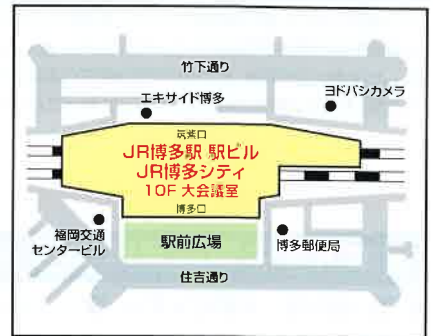

大学相談ブース (12:30~16:00)

国公立大学

宮崎大学

山口大学

私立大学

麻布大学

北里大学

日本獣医生命科学大学

酪農学園大学

資料参加校

帯広畜産大学

岩手大学

岐阜大学

鳥取大学

各大学の教授・入試担当者と直接相談できます

- ◆各大学の特色とカリキュラムについて
- ◆2025年度入試概要
- ◆入試の傾向と対策
- ◆卒業生の進路状況
- ◆オープンキャンパス情報など

模擬講義

要予約・WEBにて受付中

1部 12:00~12:40 宮崎大学「新しい腎臓病の診断方法~細胞からのメッセージ~」

2部 14:00~14:40 山口大学「地域猫活動とは?—山口大学での実例も紹介—」

申込に
ついて

- ●入場登録、模擬講義に関して、右記二次元バーコードよりご登録ください。
- ●当日の来場人数を把握するため登録制を導入しています。事前にご登録いただくと入場がスムーズです。(当日の受付も可能ですが、入口にて必要事項をご入力いただきます)
- ●ご登録後にメールに自動送信される二次元バーコードで入場受付を行います。登録の確認ができる携帯電話・スマートフォン等をご持参ください。
- ●メールで二次元バーコードを受け取るには、@[contact.schoollynk.com]が受信できるようにドメイン設定してください。

お申し込みはWEBへ

▼ 出席校の変更やイベントが中止となる場合があります。最新の情報を(株)さんぽう進学ネットでご確認ください。▼

企画
運営

未来をカタチにする
株式会社 **さんぽう**

福岡支社

〒812-0013 福岡市博多区博多駅東1-1-33 はかた近代ビル3階
TEL.092(436)3538 FAX.092(436)3539

さんぽう **進学**
ネット

さんぽう安心保険付
イベントへの参加中は任意で任意までの保険の申込による
かたを一定範囲内で補償いたします。ただし、任意で
申込の際の申込によるケガの発生、任意の要件を満た
す必要がございます。●事前に詳細が特設ページあり。
任意で申込中継者様とさせていただきます。
引当保険会社 東京海上日動火災保険株式会社