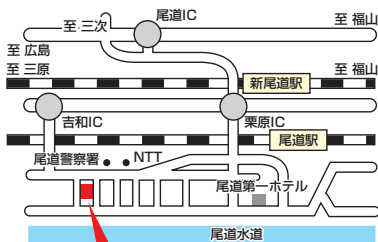

# 進路相談会

2024年

5/29

入場  
無料

入退場  
自由

水

15:30~18:00

時間内いつでも入場OK!

## 尾道会場

### 尾道国際ホテル (2F 瑞慶の間)

〒722-0014 尾道市新浜1-13-6

access

尾道国際ホテル

JR「尾道」駅から徒歩約18分

雨天決行!!

室内で開催だから、  
雨でも安心!

服装自由!!